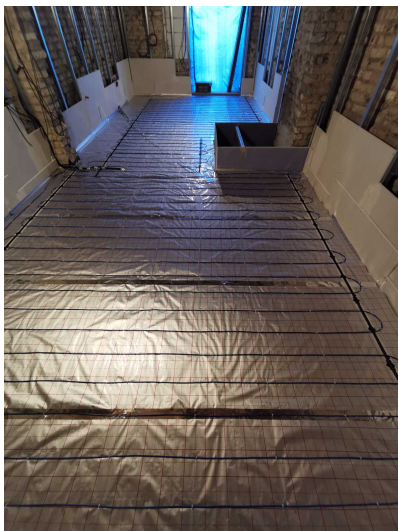

Typ objektu: Rodinný dům - Byt
Plocha v m²: 70 / **Instalovaný výkon v kW:** 7,0
Město / kraj: Spořice, ULK - Ústecký kraj
Topný prvek: Line™T20 dvoužilový odporový topný kabel
Typ termostatu: Dotykový Displej 7™ WiFi