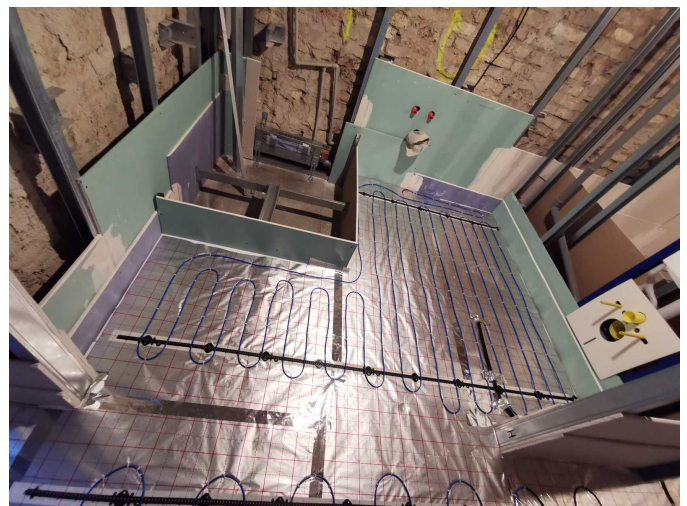

Typ objektu: Rodinný dům - Byt
Plocha v m²: 70 / **Instalovaný výkon v kW:** 7,0
Město / kraj: Spořice, ULK - Ústecký kraj
Topný prvek: Line™T20 dvoužilový odporový topný kabel
Typ termostatu: Dotykový Displej 7™ WiFi